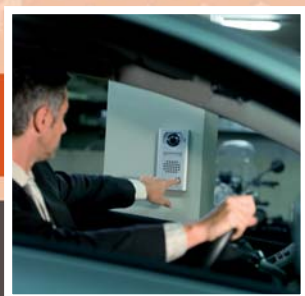

Systeme AX

Au cœur de votre sécurité