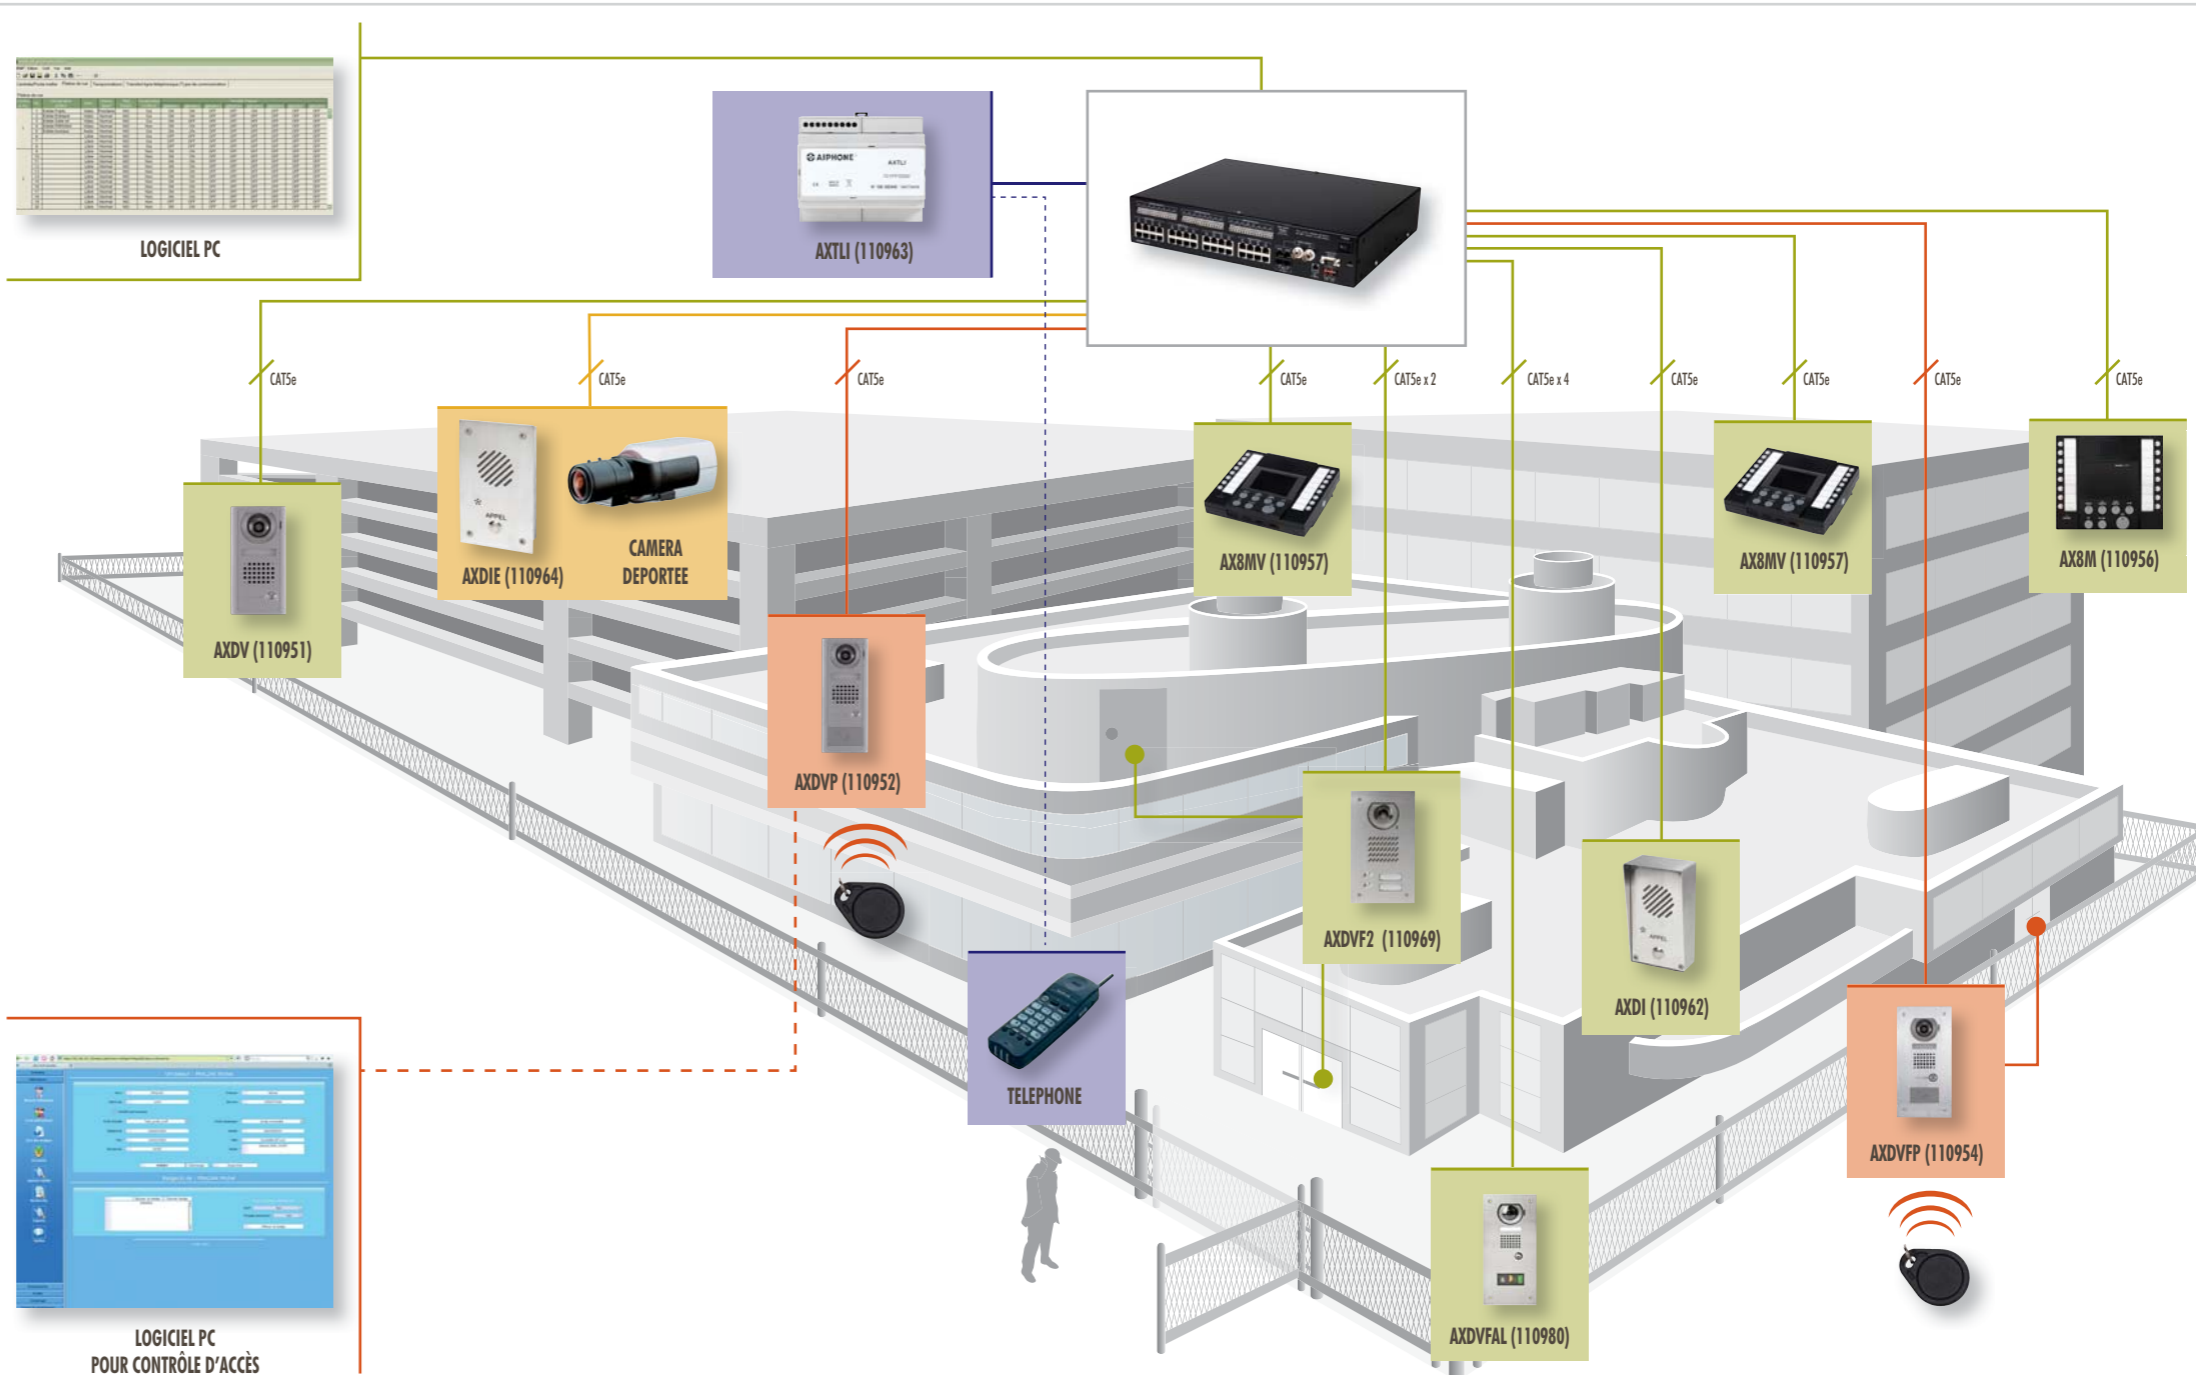

CONTRÔLE D'ACCÈS

En alliant design et performance, le système AX vous offre, lorsque vous le souhaitez, toutes les fonctions attendues d'un contrôle d'accès tertiaire.

Ses atouts :

- lecteur de proximité intégré à la platine de rue
- badge format porte-clé ou carte de crédit
- fourniture gratuite du logiciel de gestion (IBOX2)
- mise en service et formation réalisées par Aiphone

Grâce à notre système de gestion IBOX2, vous pouvez accéder à l'interface de gestion via votre navigateur Internet (Firefox recommandé), depuis n'importe quel PC distant et ce de manière totalement sécurisée.

Ses atouts :

- gestion simple et intuitive
- jusqu'à 128 lecteurs offrant un nombre d'événements illimités
- potentiel de 10 000 badges
- monitoring en temps réel
- gestion simultanée de plusieurs zones
- mise en/hors services des alarmes
- sauvegarde automatique toutes les 24h

IBOX2 est la solution complète et évolutive, idéale pour le contrôle d'accès des immeubles à grands trafics ou des parkings.