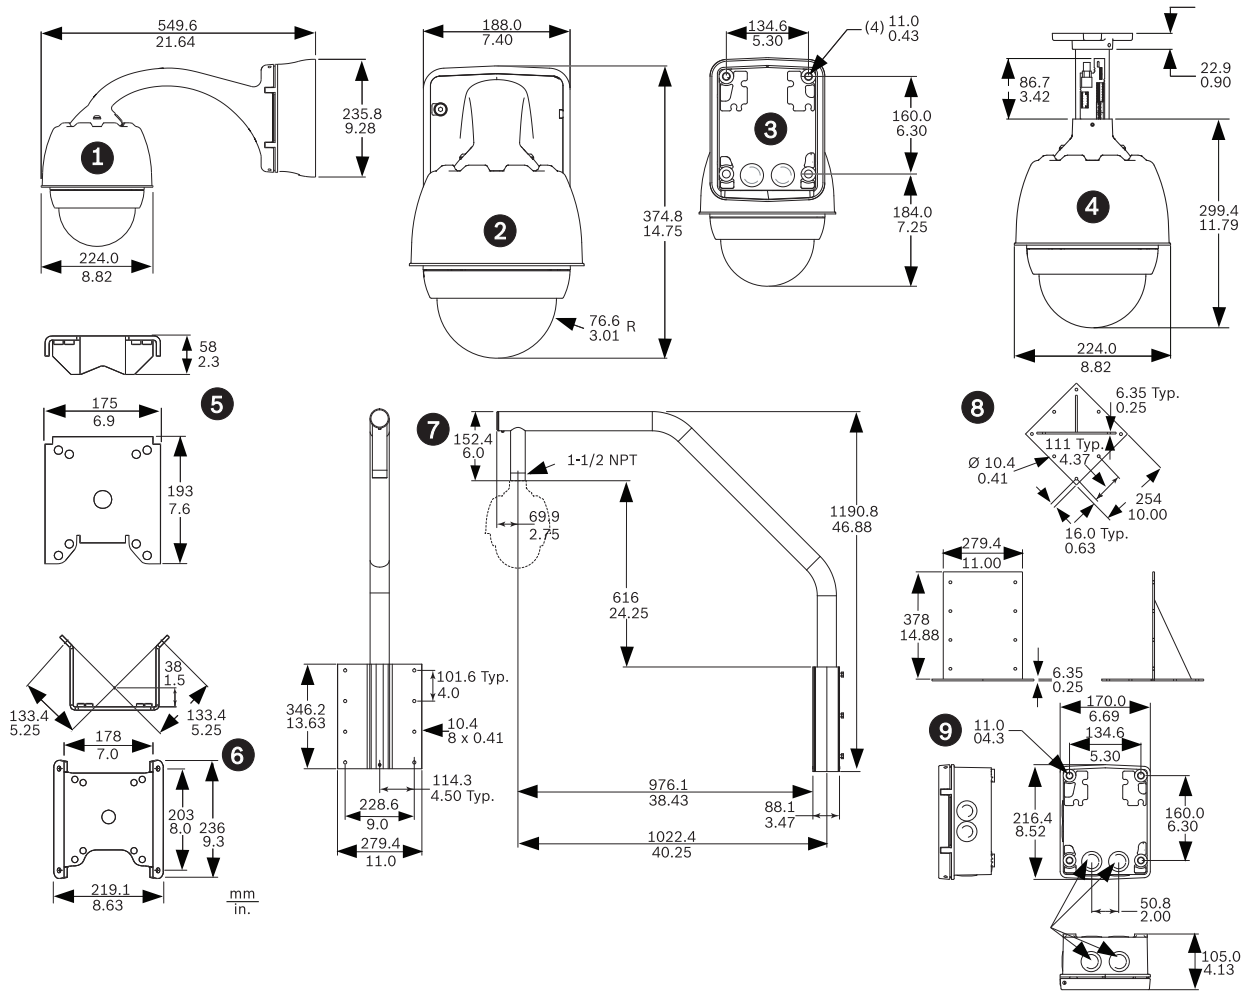

Dimensions du système extérieur

Référence	Description
1	Montage mural – Vue latérale avec alimentation et garniture
2	Montage mural – Vue de face avec alimentation et garniture
3	Montage mural – Vue arrière avec alimentation et garniture
4	Montage sur tube
5	Montage sur mât
6	Montage en angle
7	Montage parapet
8	Platine de fixation pour montage sur surface horizontale (parapet)
9	Alimentation pour montage sur tube et parapet

Informations de commande

VG4-522-PCE - AutoDome série 500i, x18, caméra Jour/Nuit, IP, caisson suspendu intérieur, sphère transparente, NTSC **VG4-522-PCE**
x18, caméra Jour/Nuit, IP, caisson suspendu intérieur, sphère transparente, NTSC

VG4-522-PTE - AutoDome série 500i, x18, caméra Jour/Nuit, IP, caisson suspendu intérieur, sphère teintée, NTSC **VG4-522-PTE**
x18, caméra Jour/Nuit, IP, caisson suspendu intérieur, sphère teintée, NTSC

AutoDome® série 500 - Caméra mobile **VG4-500**
Contactez votre représentant Bosch Security Systems pour obtenir des informations sur les modalités de commande.

VG4-514-PCE - AutoDome série 500i, x36, caméra mobile Jour/Nuit, PAL **VG4-514-PCE**
x36, caméra Jour/Nuit, PAL, IP, caisson suspendu intérieur avec sphère transparente