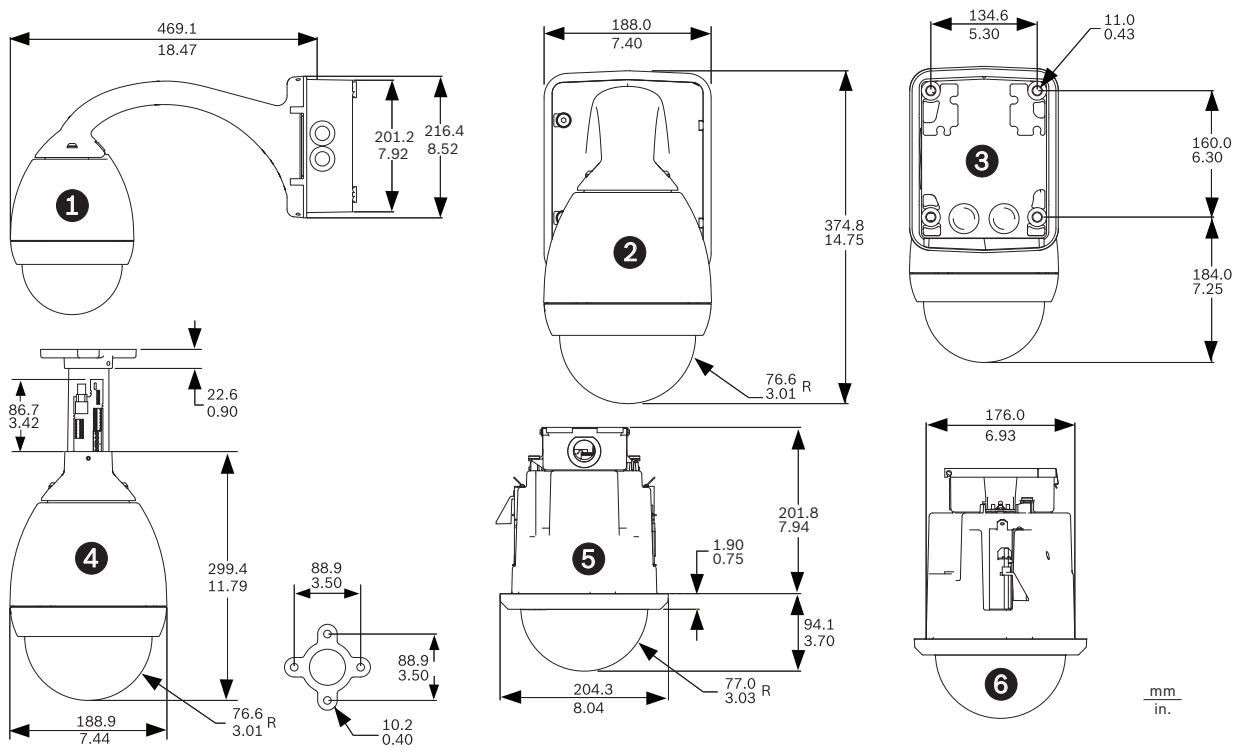

Dimensions du système intérieur

Référence Description

1	Montage mural – Vue latérale sans alimentation ni garniture
2	Montage mural – Vue de face avec alimentation et garniture
3	Montage mural – Vue arrière avec alimentation et garniture
4	Montage sur tube

Référence Description

5	Montage encastré – Vue de face
6	Montage encastré – Vue latérale