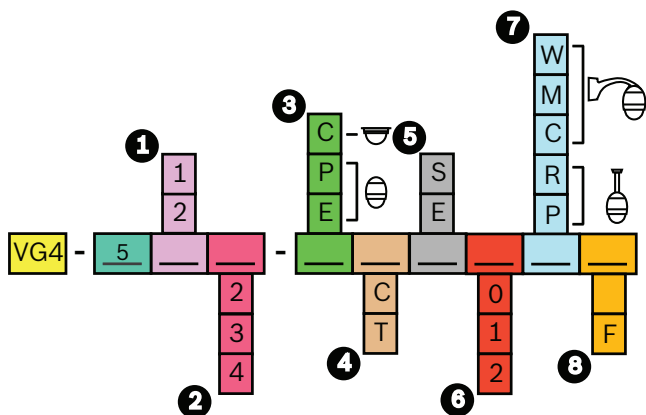

Schémas/Remarques

Informations de commande

1 Format vidéo

- 1 PAL
- 2 NTSC

2 Type de caméra

- 2 Mobile Jour/Nuit avec zoom x18
- 3 Mobile Jour/Nuit avec zoom x26
- 4 Mobile Jour/Nuit avec zoom x36

3 Caisson

- C Encastré²
- P Suspendu intérieur
- E Suspendu extérieur

4 Sphère

- C Claire
- T Teintée

5 Communication

- S Analogique (Coaxial/UTP)
- E Ethernet (TCP/IP)

1 Transformateur non fourni. L'utilisateur doit se procurer une alimentation 24 Vca (VG4-A-PSUx ou équivalent).

2 Les options n° 6, 7 et 8 pour la composition du kit ne sont pas nécessaires pour le montage encastré.

3 La fibre optique (en option) est multi-mode avec Biphasé. Nécessite l'installation d'un LTC 4629 sur le système.

4 Le support de montage parapet se monte sur un parapet vertical. Pour les installations sur une surface horizontale, vous devez commander, en supplément, une platine de fixation pour surface horizontale (LTC 9230/01).

6 Alimentation

- O 24 Vca¹
- 1 120 Vca
- 2 230 Vca

7 Support de montage

- W Mural
- M Mât

- C Angle
- R Parapet⁴

- P Tube
- Sans montage²

8 Fibre optique

- Sans fibre
- F Fibre³

Spécifications techniques

Caméra Jour/Nuit avec zoom x36

Capteur	CCD HAD Exview 1/4 pouce (752 x 582 PAL)/(768 x 494 NTSC)
Objectif	Zoom x36 (3,4 – 122,4 mm) F1.6 à F4.5
Mise au point (Focus)	Automatique avec possibilité de configuration manuelle
Iris	Automatique avec possibilité de configuration manuelle
Champ de vision	1,7° à 57,8°
Sortie vidéo	1,0 Vpp, 75 ohms
Contrôle du Gain	Arrêt/Auto (avec limite réglable)
Synchronisation	Verrouillage par ligne (réglage de phase verticale de -120° à 120°) ou oscillateur interne
Correction d'ouverture	Horizontale et verticale
Zoom numérique	x12
Définition	540 lignes (NTSC, PAL), standard
Sensibilité (standard)⁵	30 IRE 50 IRE

Mode Jour

SensUp désactivé	0,66 lx	1,4 lx
SensUp activé (1/4)	0,033 lx	0,083 lx

Mode Nuit

SensUp désactivé	0,166 lx	0,33 lx
SensUp activé (1/4)	0,0065 lx	0,0164 lx

Rapport Signal/Bruit	> 50 dB
White Balance	2 000 K à 10 000 K

⁵ F1.6 ; shutter 1/60 (1/50), CAG max.

Caméra Jour/Nuit avec zoom x26

Capteur	CCD HAD Exview 1/4 pouce (752 x 582 PAL)/(768 x 494 NTSC)
Objectif	Zoom x26 (3,5 – 91,0 mm) F1.6 à F3.8
Mise au point (Focus)	Automatique avec possibilité de configuration manuelle
Iris	Automatique avec possibilité de configuration manuelle
Champ de vision	2,3° à 55°
Sortie vidéo	1,0 Vpp, 75 ohms
Contrôle du Gain	Arrêt/Auto (avec limite réglable)
Synchronisation	Verrouillage par ligne (réglage de phase verticale de -120° à 120°) ou oscillateur interne
Correction d'ouverture	Horizontale et verticale
Zoom numérique	x12
Définition	470 lignes (NTSC, PAL)