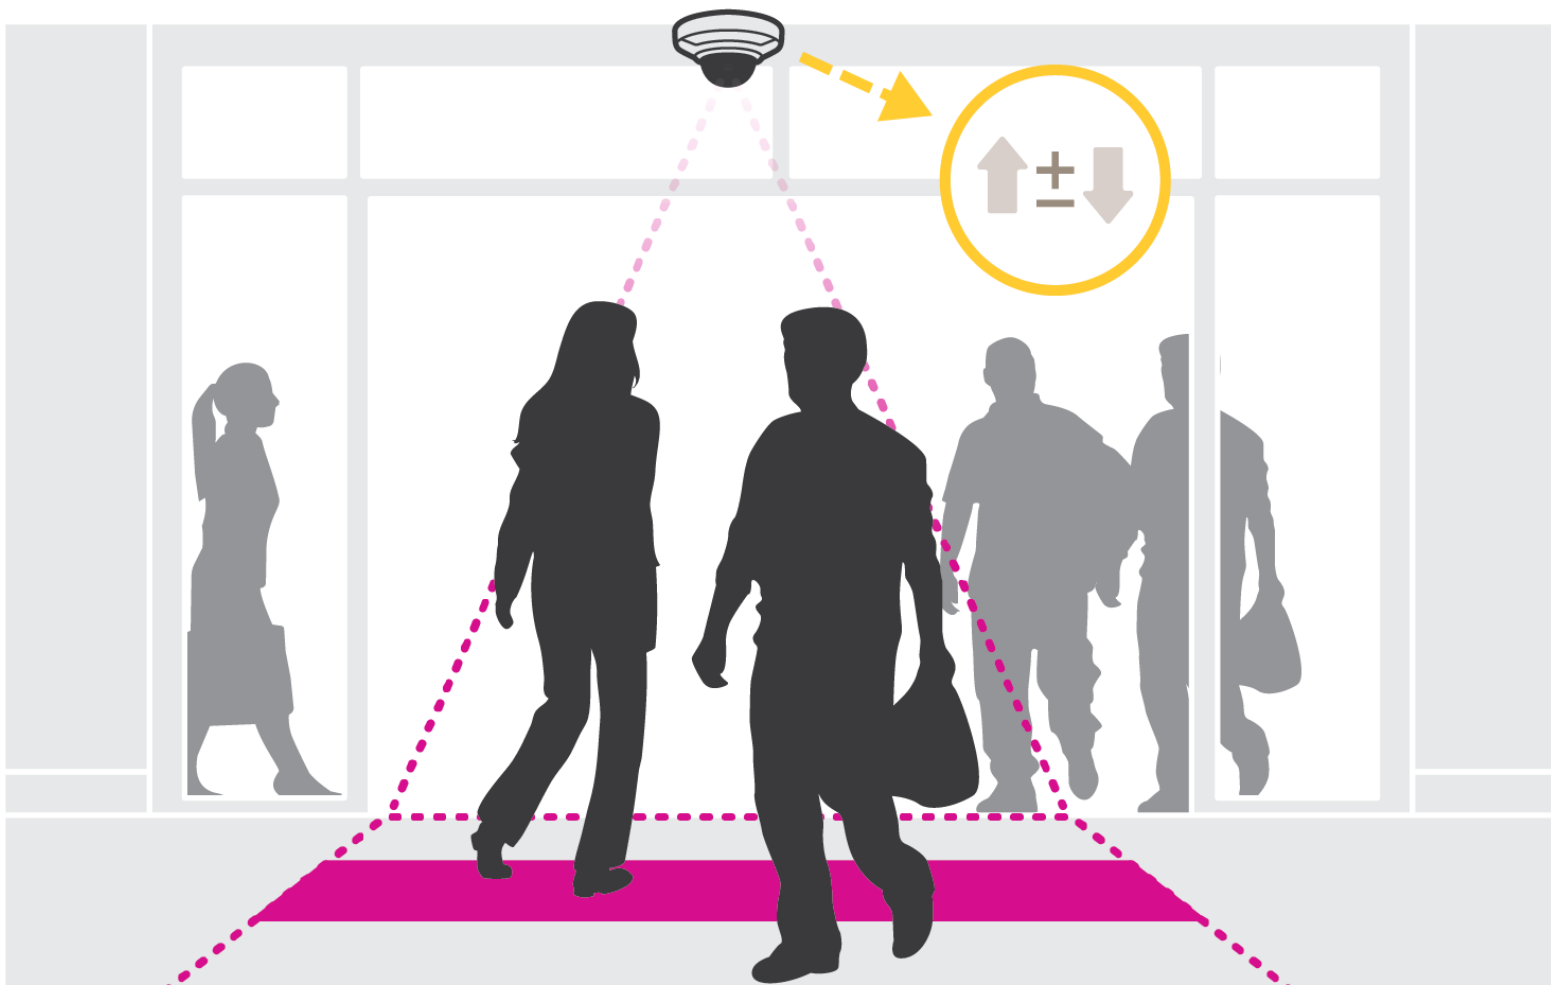

AXIS People Counter

Compter les personnes pour prendre des décisions éclairées

AXIS People Counter propose un moyen rentable de compter vos visiteurs. Il permet un comptage fiable des personnes simultanément dans les deux directions. Que vous souhaitiez analyser le flux de visiteurs, améliorer l'expérience des visiteurs ou réduire les coûts en ajustant vos niveaux de personnel, cette application procure des renseignements exploitables. Elle vous permet de prendre des décisions éclairées pour augmenter l'efficacité opérationnelle avec une planification en fonction du nombre de visiteurs et de la réactivité de service requise. AXIS People Counter, avec une caméra, peut être utilisé pour couvrir des entrées à porte simple ou double. Pour les entrées larges, plusieurs caméras avec AXIS People Counter intégré peuvent être liées pour un comptage synchronisé.

AXIS People Counter

Application		Hauteur de montage	
Plateforme de calcul	Edge		De 2,7 m à 10 m (de 8 pi 10 po à 32 pi 10 po)
Produits pris en charge	Pour obtenir la liste complète des produits conseillés et pris en charge, voir <i>axis.com</i>	Limites	Les objets dont la hauteur est inférieure à 110 cm (43 po) environ ne sont pas pris en compte.
Fonctionnalité	Chargement automatique vers AXIS Store Data Manager et AXIS Store Reporter (vendus séparément). Données de comptage stockées jusqu'à 90 jours sans carte SD. Prise en charge des entrées larges avec plusieurs compteurs.	Intégration système	
Configuration	Interface de configuration Web incluse.	Interface de programmation	API ouverte pour l'intégration logicielle. Caractéristiques disponibles à l'adresse <i>axis.com</i>
Scénarios		Général	
Applications standard	Entrées et sorties de commerces (magasins, centres commerciaux, etc.) et de bâtiments publics (musées, bibliothèques, etc.).	Langues	Anglais, Allemand, Espagnol, Italien, Français, Chinois (simplifié), Japonais, Russe
		Responsabilité environnementale : <i>axis.com/environmental-responsibility</i>	