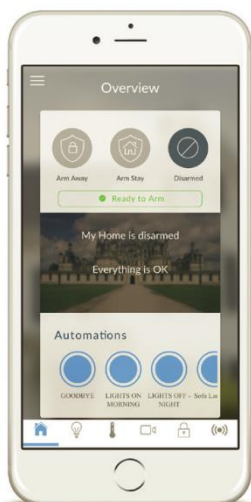

Plusieurs options de programmation pour une installation simple

Des automatisations qui simplifient et modernisent votre quotidien

Conçu pour répondre aux besoins des familles d'aujourd'hui, le Nowa 360 permet aux propriétaires de contrôler à distance les objets connectés tels que les thermostats, les lumières, les serrures de porte et plusieurs autres appareils en plus de les synchroniser avec leurs activités quotidiennes et leurs horaires toujours changeants.

Gestion à distance optimale du système par application mobile

Aperçu

Vérifiez l'état du système et activez des automatisations de presque n'importe où.

Éclairage

Rentrez dans une maison plus sécuritaire en enclenchant l'éclairage avant d'arriver.

Thermostats

Économisez de l'énergie en modifiant le réglage des thermostats à votre arrivée et à votre départ, pour que la température soit toujours idéale.

Caméras

Visionnez en continu des vidéos prises en direct et des vidéoclips déclenchés par un événement, à partir d'un simple téléphone intelligent ou d'une tablette.