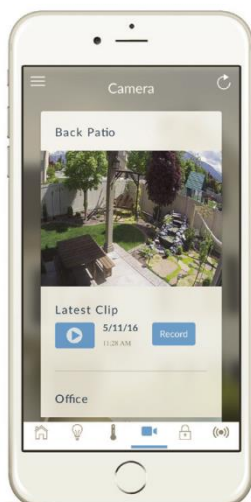

Gestion à distance optimale du système par application mobile

Aperçu

Vérifiez l'état du système et activez des automatisations de presque n'importe où.

Éclairage

Rentrez dans une maison plus sécuritaire en enclenchant l'éclairage avant d'arriver.

Thermostats

Économisez de l'énergie en modifiant le réglage des thermostats à votre arrivée et à votre départ, pour que la température soit toujours idéale.

Caméras

Visionnez en continu des vidéos prises en direct et des vidéoclips déclenchés par un événement, à partir d'un simple téléphone intelligent ou d'une tablette.