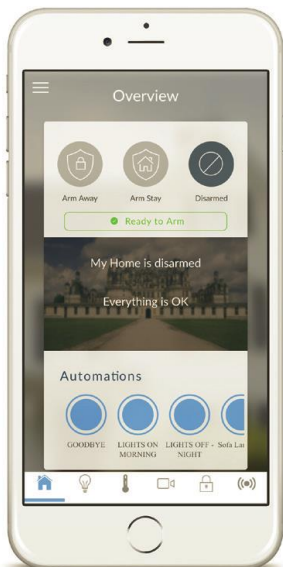

L'unité de contrôle Nowa 360 offre une solution de protection moderne aux propriétaires, en leurs donnant le contrôle et la tranquillité d'esprit

Contrôle

Nowa 360 offre des fonctionnalités de confort et de gestion à distance via l'application mobile, le contrôle des périphériques Zwave, la géolocalisation ainsi que les automatisations. Les automatisations sont l'une des fonctionnalités les plus puissantes du Nowa 360, grâce à laquelle une ou plusieurs actions se produisent automatiquement à la suite de l'activation du déclencheur.

Tranquillité d'esprit

Conjuguées, l'ingénierie de Nowa et la technologie éprouvée d'Interlogix forment la meilleure protection contre les dégâts d'eau parmi toutes les solutions qui soient sur le marché. La radiofréquence (RF) des systèmes a en outre été minutieusement testée sur le terrain dans plus de 5 millions d'installations en Amérique du Nord.

Facilité

Configuration, automatisation et information dans une seule et même application! Le système Nowa 360 se gère à partir d'une tablette, d'un ordinateur personnel, d'un téléphone intelligent ou même d'une télécommande. Ses fonctionnalités préconfigurées permettent de réaliser des économies en éliminant les visites techniques et les ajouts de fonctions, qui peuvent se faire à distance.

Économie

Le Nowa 360 n'offre pas seulement ce qu'il y a de mieux en matière de protection contre les dégâts d'eau, mais il réduit les factures d'assurance, de chauffage et d'électricité. En équipant votre maison ou commerce du Nowa 360, vous en faites vraiment un bâtiment intelligent.

Plusieurs options de programmation pour une installation simple