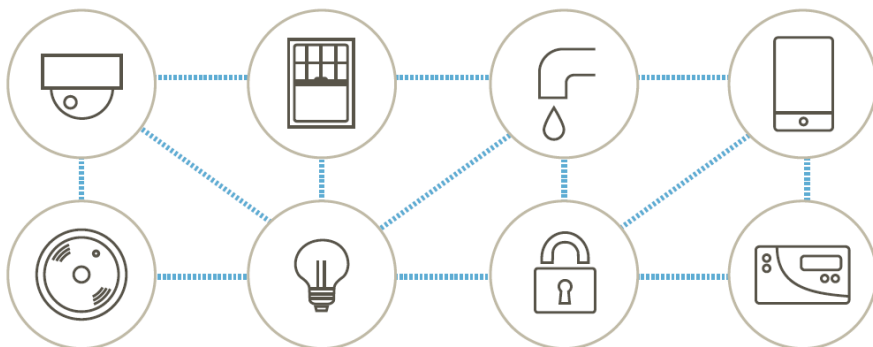

Facilité

Configuration, automatisation et information dans une seule et même application! Le système Nowa 360 se gère à partir d'une tablette, d'un ordinateur personnel, d'un téléphone intelligent ou même d'une télécommande. Ses fonctionnalités préconfigurées permettent de réaliser des économies en éliminant les visites techniques et les ajouts de fonctions, qui peuvent se faire à distance.

Économie

Le Nowa 360 n'offre pas seulement ce qu'il y a de mieux en matière de protection contre les dégâts d'eau, mais il réduit les factures d'assurance, de chauffage et d'électricité. En équipant votre maison ou commerce du Nowa 360, vous en faites vraiment un bâtiment intelligent.

Plusieurs options de programmation pour une installation simple

Des automatisations qui simplifient et modernisent votre quotidien

Conçu pour répondre aux besoins des familles d'aujourd'hui, le Nowa 360 permet aux propriétaires de contrôler à distance les objets connectés tels que les thermostats, les lumières, les serrures de porte et plusieurs autres appareils en plus de les synchroniser avec leurs activités quotidiennes et leurs horaires toujours changeants.

Gestion à distance optimale du système par application mobile

Aperçu

Vérifiez l'état du système et activez des automatisations de presque n'importe où.

Éclairage

Rentrez dans une maison plus sécuritaire en enclenchant l'éclairage avant d'arriver.