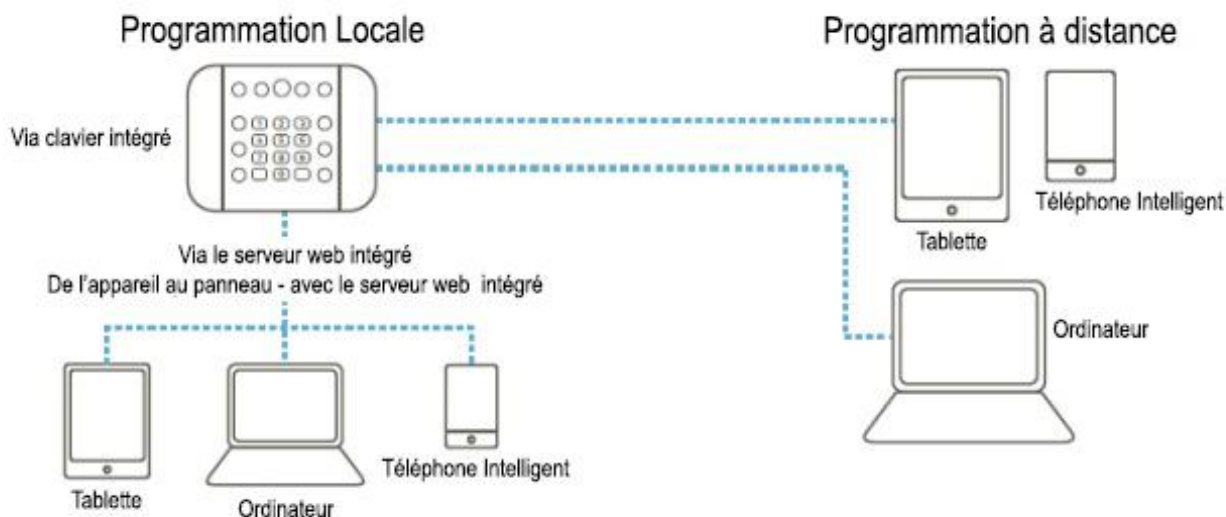

Plusieurs options de programmation pour une installation simple