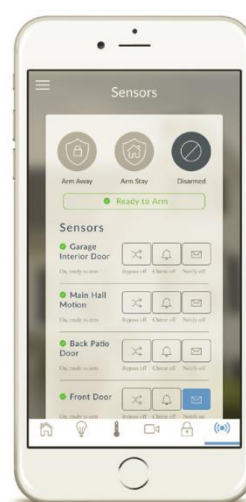

Gestion à distance optimale du système par application mobile

Aperçu

Vérifiez l'état du système et activez des automatisations de presque n'importe où.

Éclairage

Rentrez dans une maison plus sécuritaire en enclenchant l'éclairage avant d'arriver.

Thermostats

Économisez de l'énergie en modifiant le réglage des thermostats à votre arrivée et à votre départ, pour que la température soit toujours idéale.

Caméras

Visionnez en continu des vidéos prises en direct et des vidéoclips déclenchés par un événement, à partir d'un simple téléphone intelligent ou d'une tablette.

Serrures

Fermez la porte de garage du confort de votre lit. Déverrouillez une porte au bureau ou laissez quelqu'un entrer dans la maison.

Détecteurs

Voyez l'état des détecteurs de protection et de sécurité et recevez une alerte lorsqu'on ouvre ou active un élément choisi.