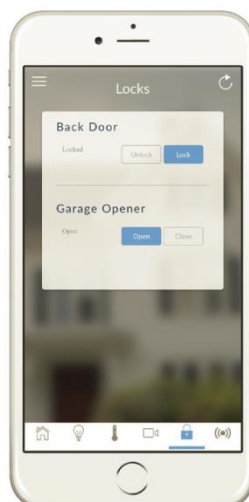

Gestion à distance optimale du système par application mobile

Aperçu

Vérifiez l'état du système et activez des automatisations de presque n'importe où.

Éclairage

Rentrez dans une maison plus sécuritaire en enclenchant l'éclairage avant d'arriver.

Thermostats

Économisez de l'énergie en modifiant le réglage des thermostats à votre arrivée et à votre départ, pour que la température soit toujours idéale.

Caméras

Visionnez en continu des vidéos prises en direct et des vidéoclips déclenchés par un événement, à partir d'un simple téléphone intelligent ou d'une tablette.