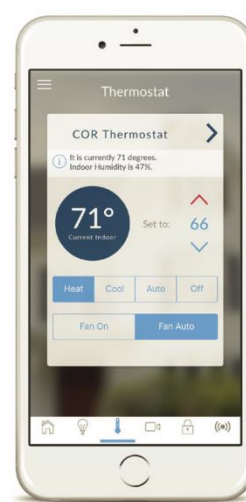

Gestion à distance optimale du système par application mobile

Aperçu

Vérifiez l'état du système et activez des automatisations de presque n'importe où.

Éclairage

Rentrez dans une maison plus sécuritaire en enclenchant l'éclairage avant d'arriver.

Thermostats

Économisez de l'énergie en modifiant le réglage des thermostats à votre arrivée et à votre départ, pour que la température soit toujours idéale.

Caméras

Visionnez en continu des vidéos prises en direct et des vidéoclips déclenchés par un événement, à partir d'un simple téléphone intelligent ou d'une tablette.